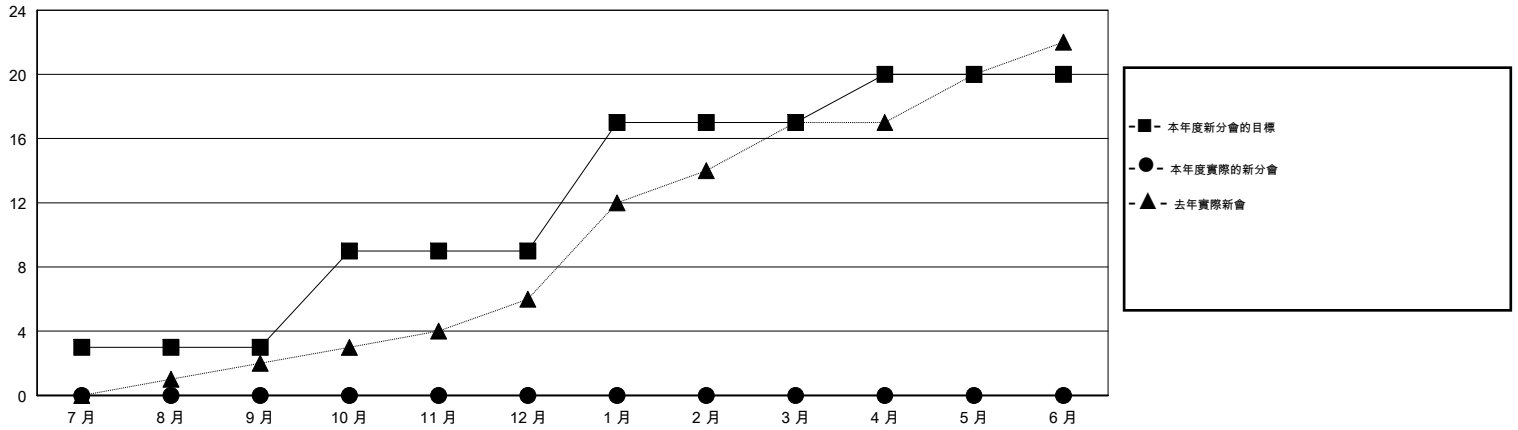

MONTHLY MEMBERSHIP PROGRESS REPORT

District 387

Results as of: 09/30/2017

GMT: ZIYU LIN

地點 CHINA

GMT憲章區

分會			
成果 2017-2018			
季	新分會目標	新會	會員流失的分會
7月/8月/9月	3	0	6
10月/11月/12月	6	0	0
1月/2月/3月	8	0	0
4月/5月/6月	3	0	0

位會員@每位須繳			
成果 2017-2018			
季	會員淨增長目標	實際會員增長數	實際退會會員 (包括轉會)
7月/8月/9月	180	132	734
10月/11月/12月	480	0	0
1月/2月/3月	380	0	0
4月/5月/6月	160	0	0

目標與實際新會累積

目標和實際會員累積

已取消的分會: 6	49 CLUBS OF 93 增添1位或以上的新會員	性別分佈 男 1,663 (62.52%) 女 997 (37.48%) 年度女性會員百分比目標: 39%
放棄的會員 過世 2 分會已取消 0 其他 731 總計 733	點擊這裡取得累計會員數據	總計家庭單位會員數 219 支付減半會費的家庭會員 111