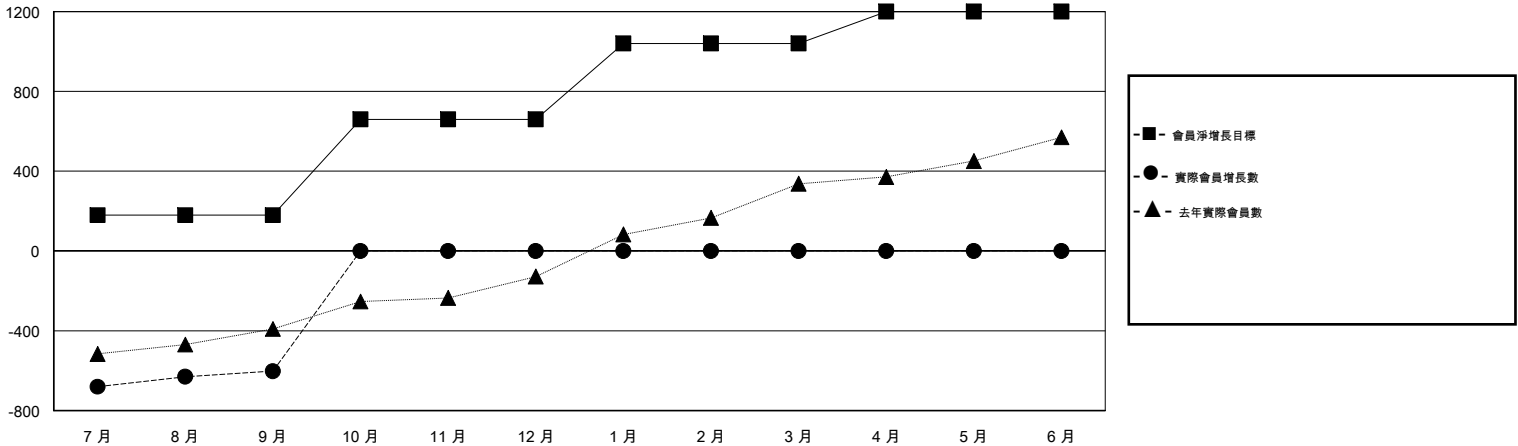

MONTHLY MEMBERSHIP PROGRESS REPORT

District 387

Results as of: 09/30/2017

GMT: ZIYU LIN

地點 CHINA

GMT憲章區

分會			
成果 2017-2018			
季	新分會目標	新會	會員流失的分會
7月/8月/9月	3	0	6
10月/11月/12月	6	0	0
1月/2月/3月	8	0	0
4月/5月/6月	3	0	0

位會員@每位須繳			
成果 2017-2018			
季	會員淨增長目標	實際會員增長數	實際退會會員 (包括轉會)
7月/8月/9月	180	132	734
10月/11月/12月	480	0	0
1月/2月/3月	380	0	0
4月/5月/6月	160	0	0

目標與實際新會累積

目標和實際會員累積

已取消的分會: 6	49 CLUBS OF 93 增添1位或以上的新會員	性別分佈 男 1,663 (62.52%) 女 997 (37.48%) 年度女性會員百分比目標: 39%
放棄的會員 過世 2 分會已取消 0 其他 731 總計 733	點擊這裡取得累計會員數據	總計家庭單位會員數 219 支付減半會費的家庭會員 111